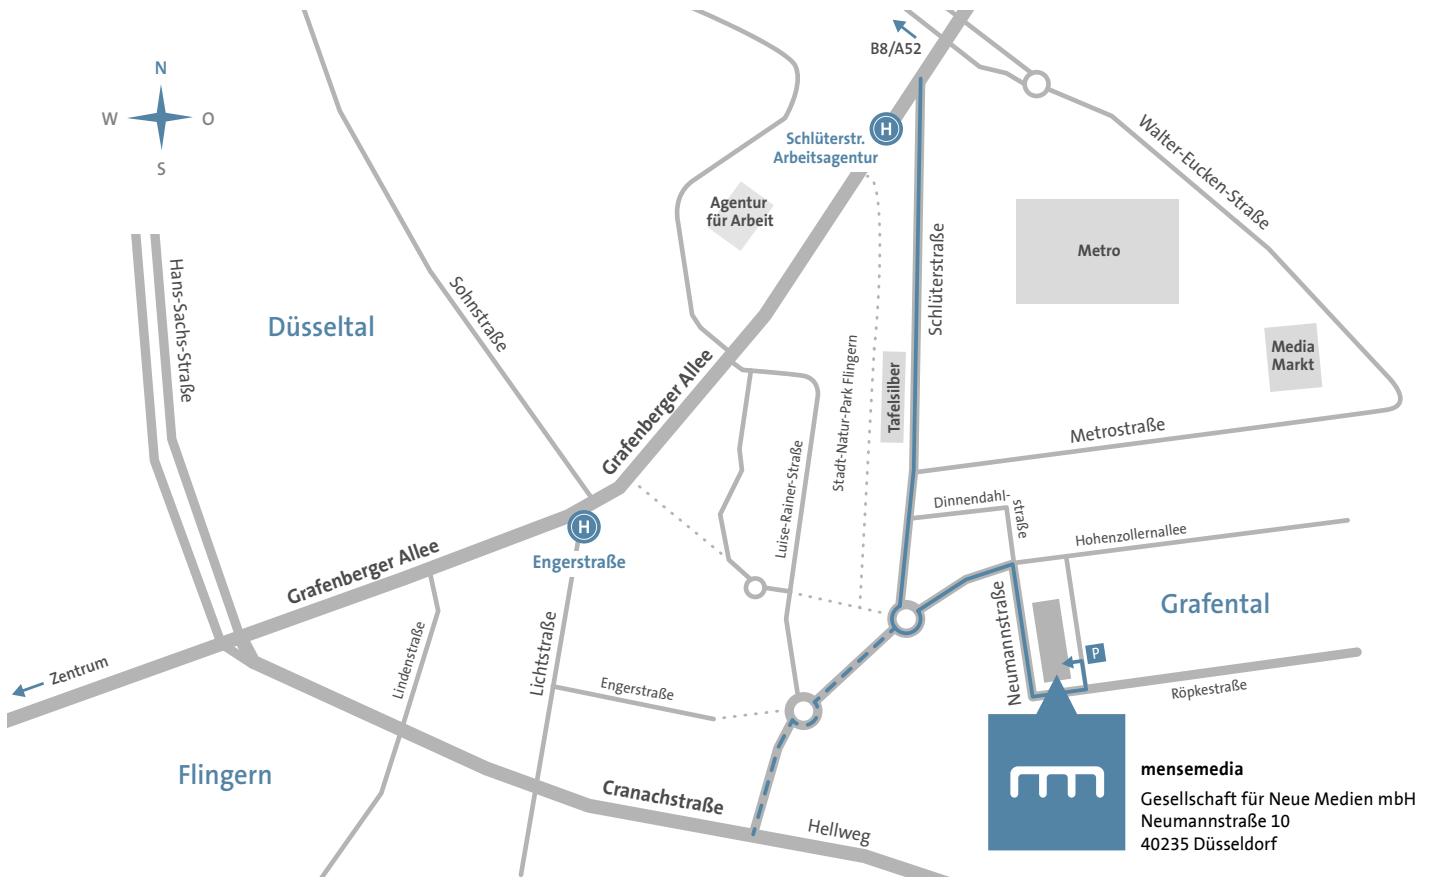

Anfahrt

Mit dem Auto

Von der Grafenberger Allee biegen Sie in die Schlüterstraße. Im Kreisverkehr nehmen Sie die zweite Ausfahrt in die Neumannstraße und biegen die erste Straße rechts ab. Alternativ können Sie auch von der Cranachstraße/ dem Hellweg auf die Hans-Günther-Sohl-Straße biegen, in beiden Kreisverkehren die erste Ausfahrt in die Neumannstraße nehmen und die erste Straße rechts abbiegen.

Gegenüber des Eingangs befinden sich beschilderte Parkplätze für die Besucher der mensemedia.

Mit Bus und Bahn

Die Haltestelle „Schlüterstr./Arbeitsagentur“ liegt in unmittelbarer Nähe zur mensemedia (Fußweg ca. 8 min). An der Haltestelle halten folgende Linien:

Straßenbahnen:
 Vom Bahnhof: 709
 Weitere Linien: U72, U73, U83

Busverbindungen:
 725, 737